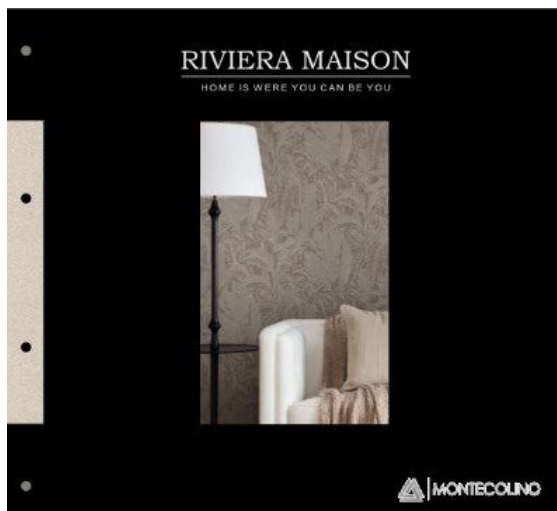

RIVIERA MAISON II

- **VALIDITE** : 12/2021
- **QUALITE** : Vinyle sur Intissé
- **DIM.** : 10.05 x 0.53 m

Nouvelle collection **RIVIERA MAISON**

Une collection surprenante !

Véritable recueil d'inspirations du monde entier, cette nouvelle collection met à l'honneur des aspects aussi divers que le traditionnel carreau de métro, les bambous naturels ou encore des plantes luxuriantes venues d'Orient.

Ces dessins forts pourront être parfaitement combinés aux délicats unis et rayures aspect lin inspirés de la collection « maison ».

Une gamme complète pour créer une ambiance parfaite à retenir sans modération pour les show-rooms « déco ».