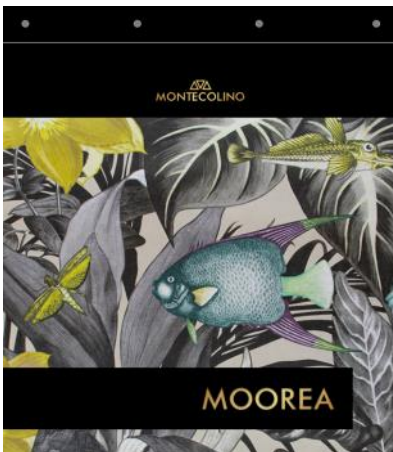

# MOOREA

Janvier 2022

- VALIDITE : 12/2024
- QUALITE : Intissé 100% + Panoramique Intissé
- ENTRETIEN : Lavable
- POSE : Colle au mur
- COLLE : Décotric GTV, Quelyd SM3+ ou équivalent
- DIM. : 10.05 X 0.53 & 8.50 X 0.70 m + Panoramique

## Couleurs et vacances

MOOREA fait entrer la décoration dans une nouvelle dimension.

Ce nouvel album au format inédit donne envie de couleurs et de vacances. Une sélection de motifs qui invite au calme semblable à celui que l'on peut encore goûter dans les derniers paradis terrestres.

L'ambiance tropicale est assurée par des motifs de la faune et de la flore. Les tons bleus et verts rappellent l'eau et les palmiers. Les accents en rose, violet et rouge brique rendent l'album MOOREA passionnant et très décoratif.